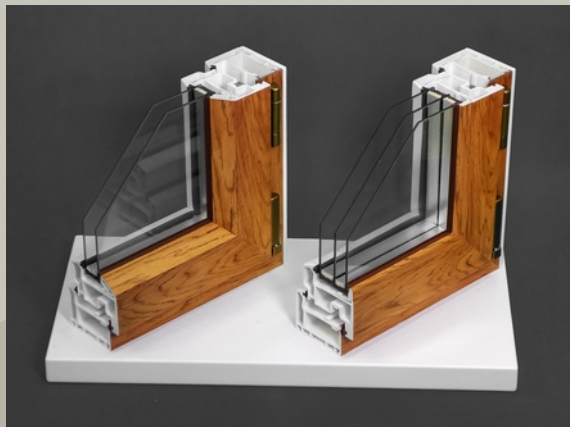

Обычное окно

Серия МЕЧТА

В обычном окне эта область закрыта оконной створкой

Серия "Мечта"

МЕЧТА

Серия “Триумф”

В серию окон “Триумф”
можно установить стеклопакет
толщиной до 54мм

- ✓ Максимум тепла
- ✓ Максимум шумоизоляции

Раздвижные двери - серия 600

2 варианта нового балконного блока

Замена на систему "Мечта"
с максимально узким профилем
увеличивает светопропускание на 20-50%
(в зависимости от площади остекления)

Снос подоконной части стены
и замена балконного блока
на единую раздвижную дверь