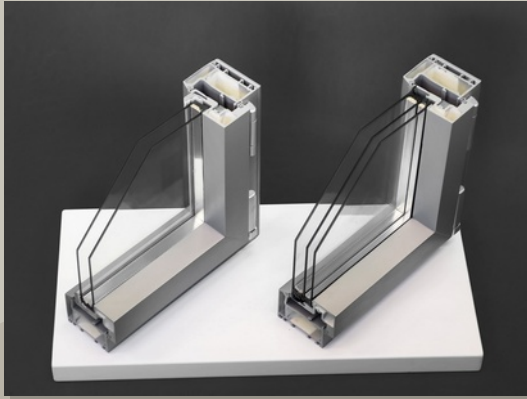

Серия "Мечта"