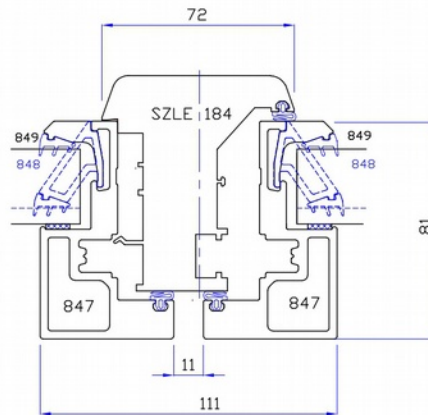

Обычное окно

Серия МЕЧТА

В обычном окне эта область закрыта оконной створкой

Серия "Мечта"

МЕЧТА

Серия “Триумф”

В серию окон “Триумф”
можно установить стеклопакет
толщиной до 54мм

- ✓ Максимум тепла
- ✓ Максимум шумоизоляции