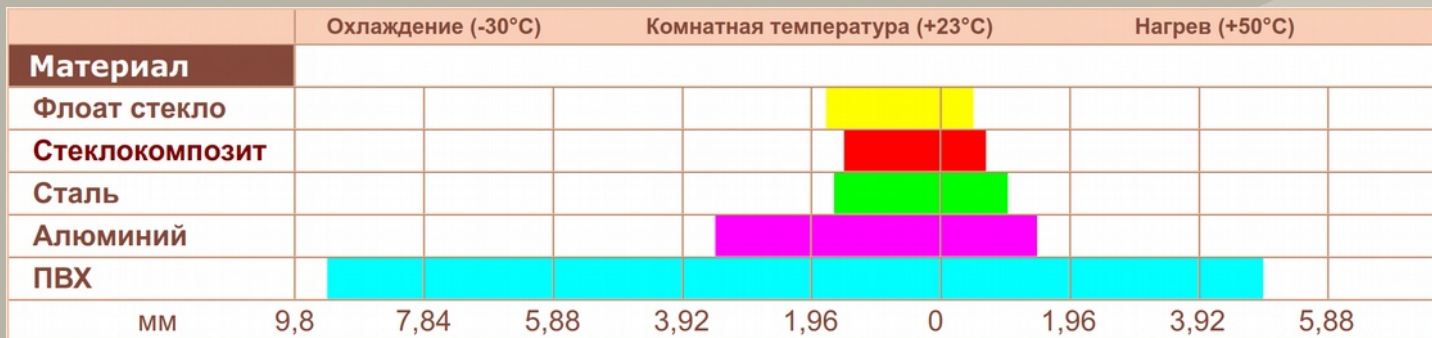

Почему стеклокомпозит?

Характеристика	Композит	ПВХ	Сталь	Алюминий
Прочность, кг/м2	1600 - 2000	1400	7800	2700
Разрушающее напряжение при сжатии (растяжении), МПа	410 - 1180	41 - 48	410 - 480	80 - 430
Разрушающее напряжение при изгибе, МПа	690 - 1240	80 - 110	400	275
Модуль упругости при растяжении, МПа	21 - 41	2,8	210	70
Модуль упругости при изгибе, МПа	21 - 41	2,8	210	70
Коэффициент линейного расширения, $\times 10^{\circ}\text{C}$	5 - 14	57 - 75	11 - 14	140 - 190
Коэффициент теплопроводности, Вт/м К	0,25 - 0,3	0,3	46	140 - 190

Прочность стеклокомпозита сравнима с прочностью стали.

Теплоизоляция - как у древесины.

Долговечность и **инертность** - как у стекла.

Вес - в 4 раза меньше веса металла.

Экологичность и **пожаростойкость** - наивысшая среди материалов.

Долговечность конструкций уникальная, термическое расширение аналогично показателю стекла.

Декоративные покрытия - покраска (по RAL), шпонирование ценными породами древесины.

Сравним величины расширения-усадки элементов окна длиной 2,5м при температурах от -30°C до $+50^{\circ}\text{C}$