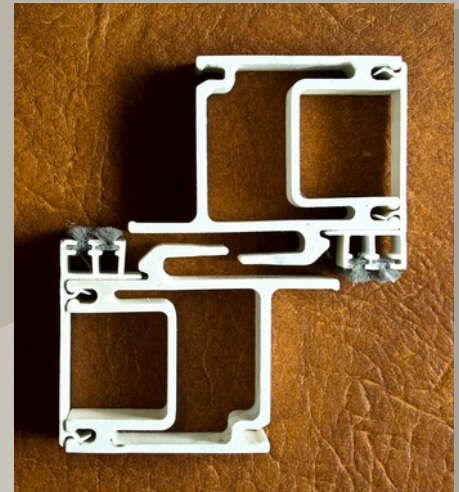

Почему стеклокомпозит?

Характеристика	Композит	ПВХ	Сталь	Алюминий
Прочность, кг/м2	1600 - 2000	1400	7800	2700
Разрушающее напряжение при сжатии (растяжении), МПа	410 - 1180	41 - 48	410 - 480	80 - 430
Разрушающее напряжение при изгибе, МПа	690 - 1240	80 - 110	400	275
Модуль упругости при растяжении, МПа	21 - 41	2,8	210	70
Модуль упругости при изгибе, МПа	21 - 41	2,8	210	70
Коэффициент линейного расширения, $\times 10^{\circ}\text{C}$	5 - 14	57 - 75	11 - 14	140 - 190
Коэффициент теплопроводности, Вт/м К	0,25 - 0,3	0,3	46	140 - 190