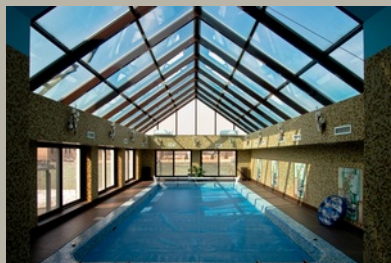

Зимние сады и бассейны

Покрытие натуральным шпоном

Разработанная нами технология покрытия профилей из стеклокомпозита шпоном ценных пород древесины и последующего декорирования позволяет создавать

абсолютно неповторимые окна и двери
для вашего дома