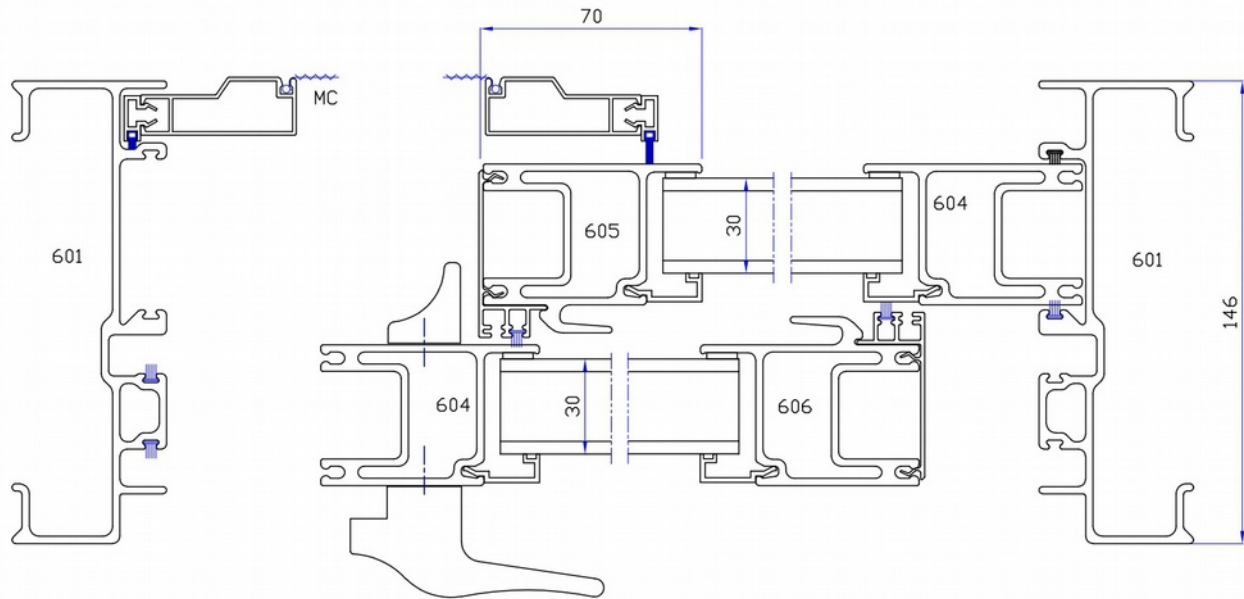

Раздвижные двери - серия 600