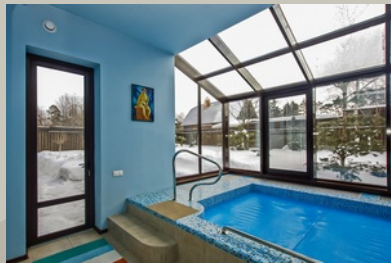

Зимние сады и бассейны

Покрытие натуральным шпоном

Разработанная нами технология покрытия профилей из стеклокомпозита шпоном ценных пород древесины и последующего декорирования позволяет создавать

абсолютно неповторимые окна и двери
для вашего дома