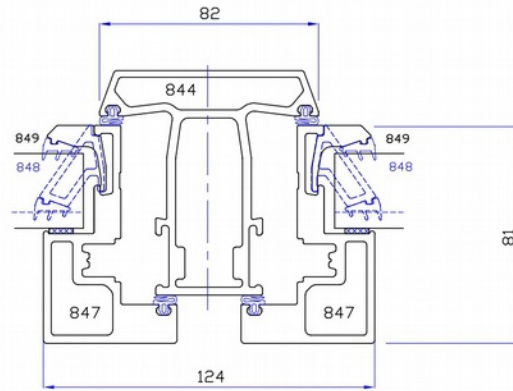

Обычное окно

Серия МЕЧТА

В обычном окне эта область закрыта оконной створкой

Серия "Мечта"

МЕЧТА

Серия “Триумф”

В серию окон “Триумф”
можно установить стеклопакет
толщиной до 54мм

- ✓ Максимум тепла
- ✓ Максимум шумоизоляции