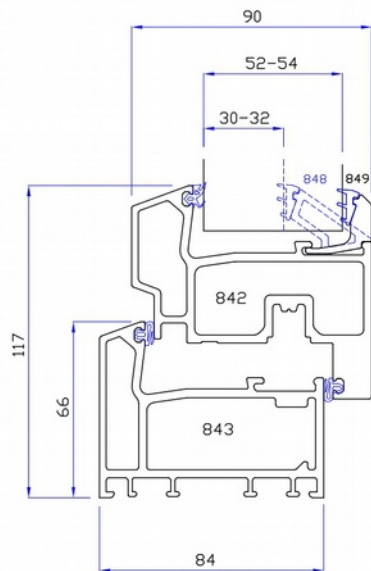

Серия "Триумф"

ТРИУМФ