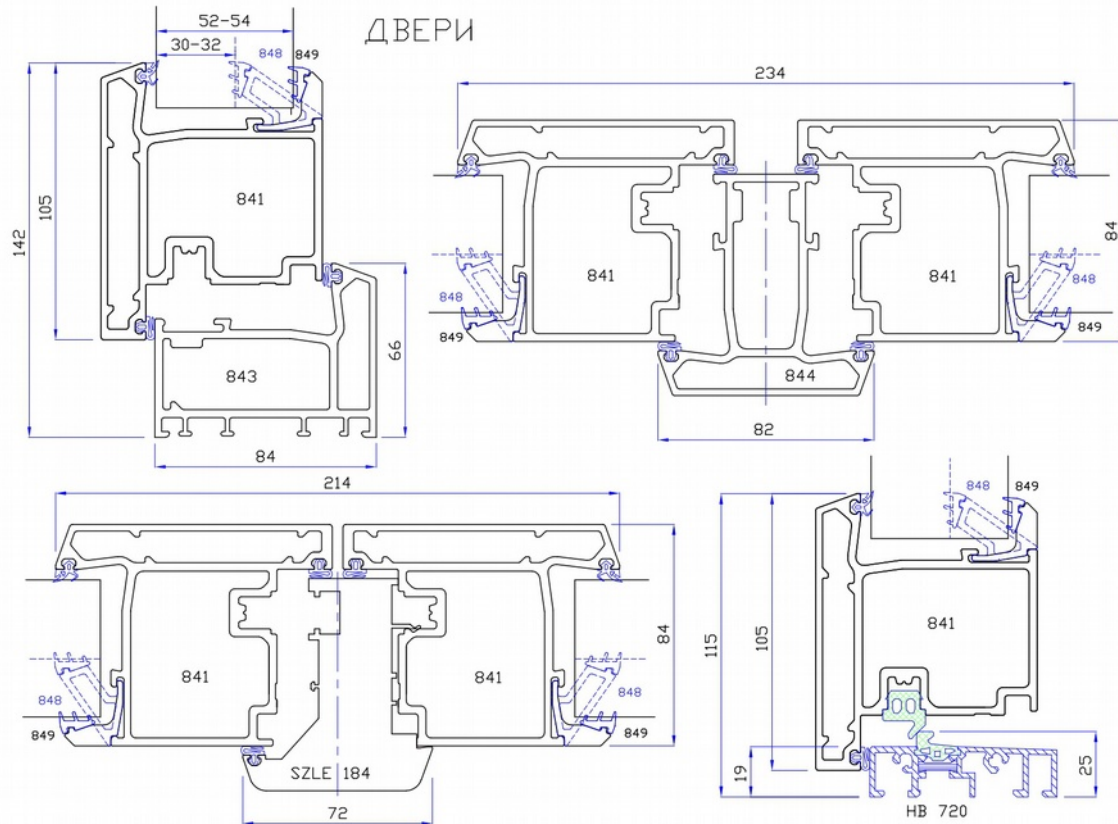

Двери - серия 840