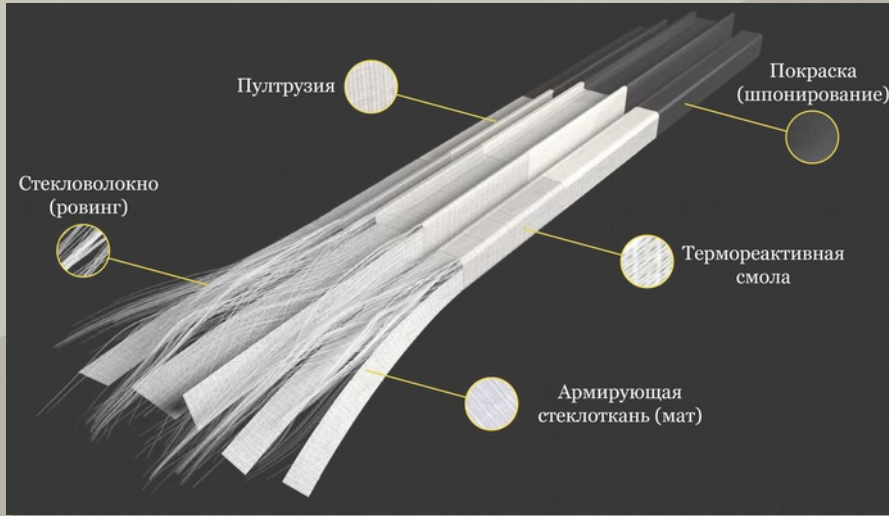

Почему стеклокомпозит?