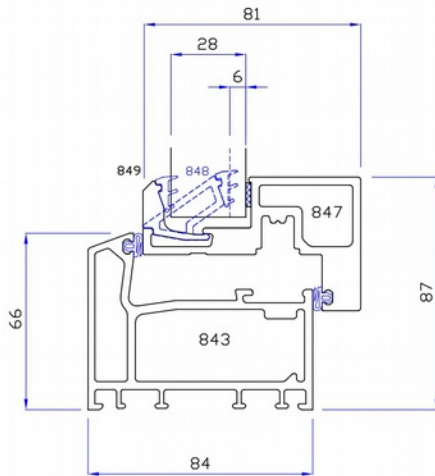

Обычное окно

Серия МЕЧТА

В обычном окне эта область закрыта оконной створкой

Серия "Мечта"

МЕЧТА

Серия “Триумф”

В серию окон “Триумф”
можно установить стеклопакет
толщиной до 54мм

- ✓ Максимум тепла
- ✓ Максимум шумоизоляции