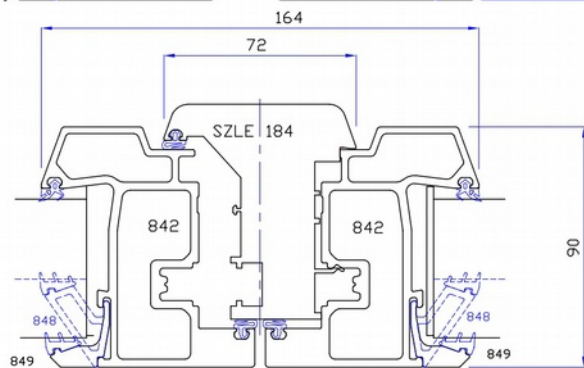

Серия "Триумф"

ТРИУМФ