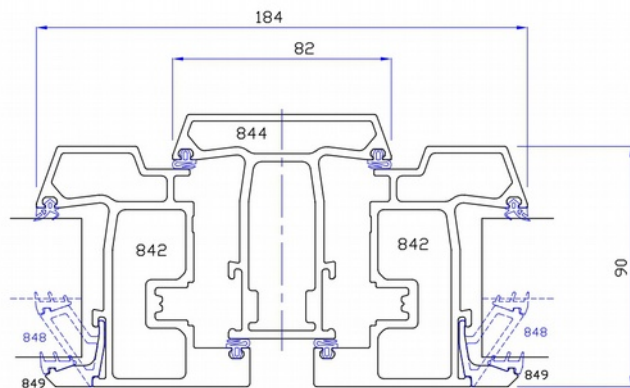

Серия "Триумф"

ТРИУМФ